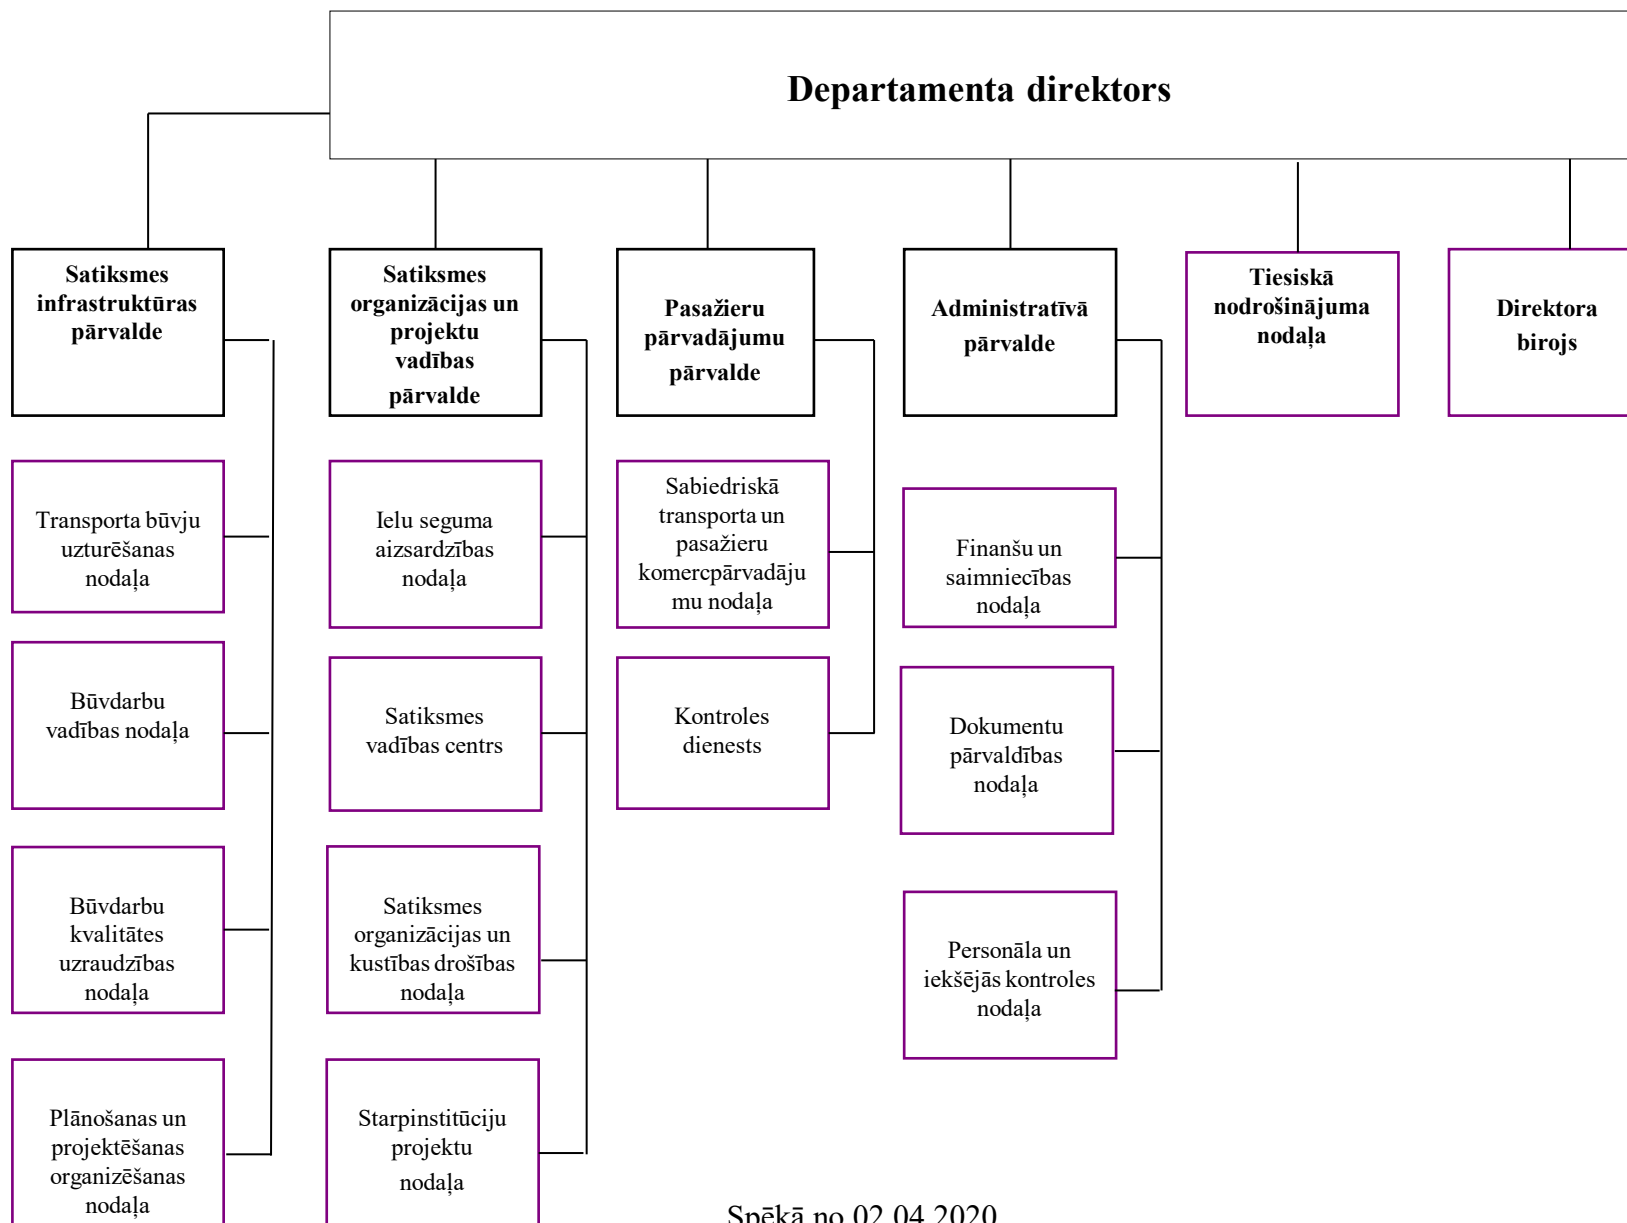

Rīgas domes Satiksmes departamenta struktūra

Spēkā no 02.04.2020.