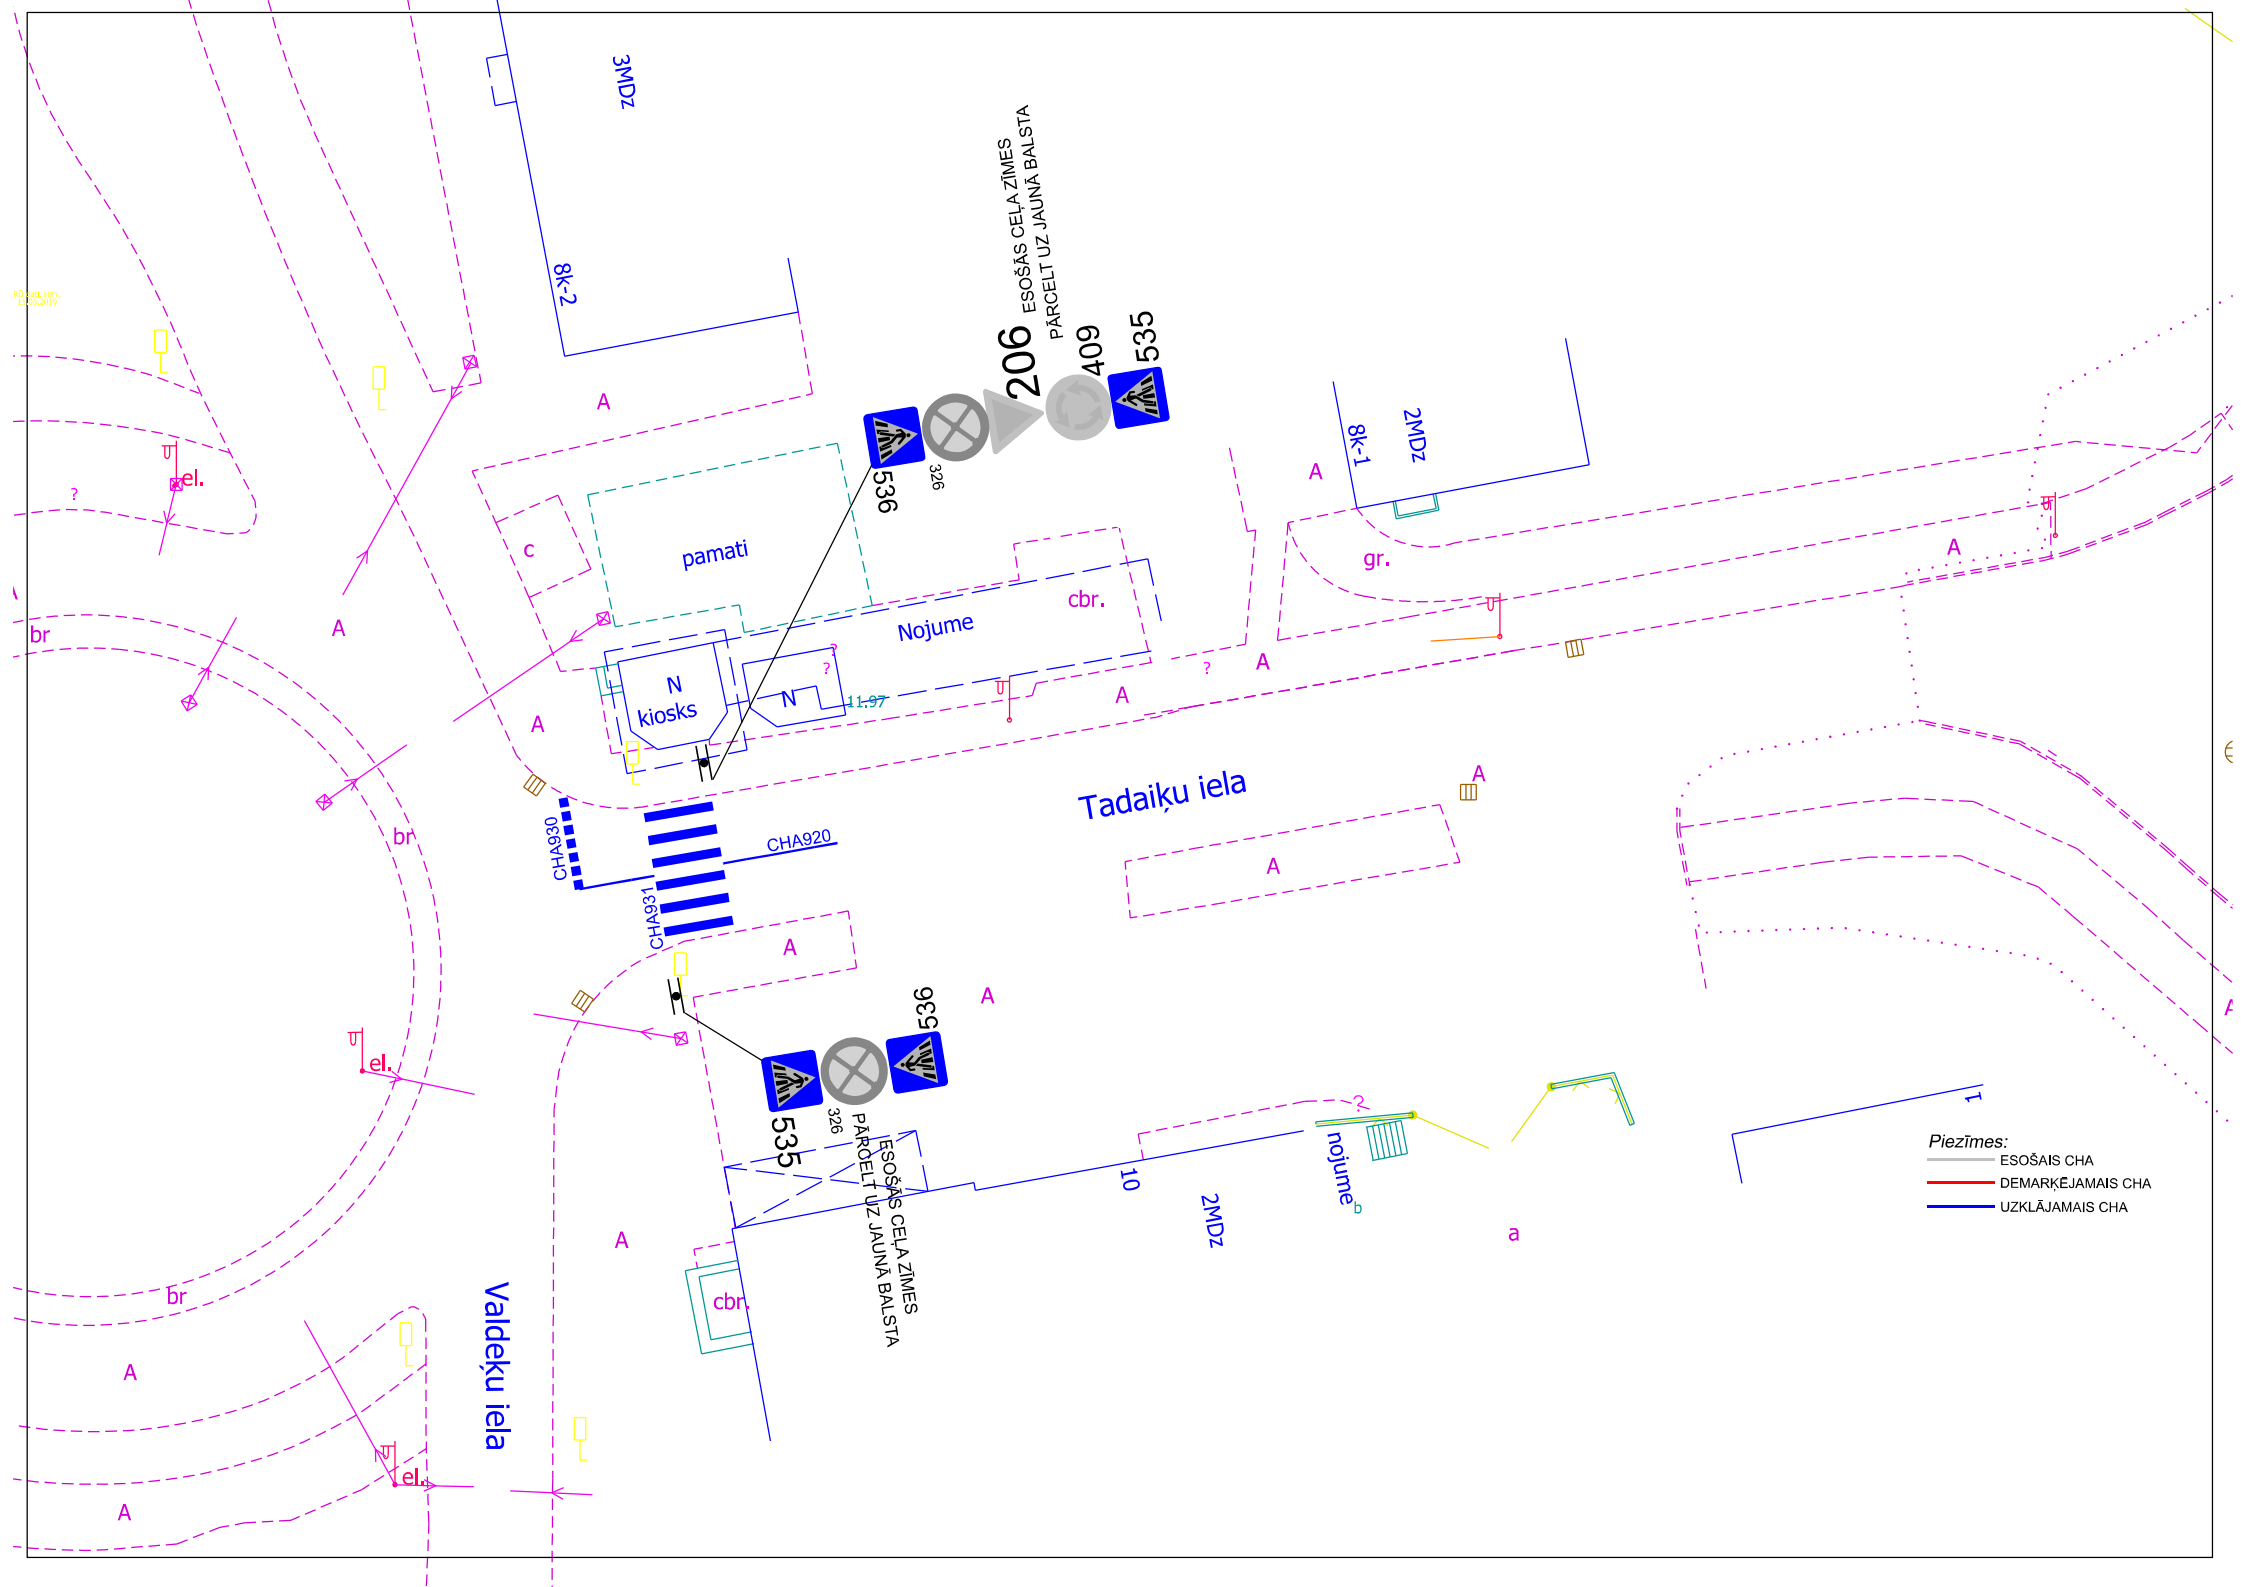

RD 01/11/2019

ESOŠAS CEĻA ZĪMES  
PĀRCELT UZ JAUNĀ BALĪSTA

206

409

535

536

326

3MDZ

8k-2

pamati

Nojume

N kiosks

N

CHA920

CHA930

CHA931

535

326

ESOŠAS CEĻA ZĪMES  
PĀRCELT UZ JAUNĀ BALĪSTA

Tadaiku iela

Valdeķu iela

2MDZ

nojume

10